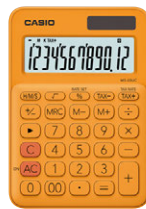

MS-20UC-RG