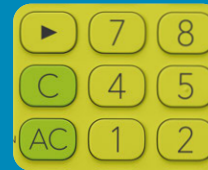

Font

Large, thin-lined characters inscribed in a beautifully supple font and adjusted to the key top sizes project an informal impression.

Tipo de letra

Model / Modelo	MS-20UC	MS-7UC	SL-310UC
Digits Dígitos	12	10	10
Independent memory Memoria independiente	●	●	●
Regular percent (%) Porcentaje regular (%)	●	●	●
Profit margin percent Porcentaje de margen de ganancias	●	●	●
Square root (√) Raíz cuadrada (√)	●	●	●
Sign change (+/-) Cambio de signo (+/-)	●	●	●
Shift key Tecla de mayúsculas	●	●	●
3-digit comma markers Marcadores de coma cada 3 dígitos	●	●	●
Time calculation Cálculos de tiempo	●	●	●
Tax calculation Cálculos de impuestos	●	●	●
Power supply Alimentación	Two-way power (Solar+Battery)	Two-way power (Solar+Battery)	Two-way power (Solar+Battery)
Dimensions H×W×D (mm) Dimensiones Al×An×Pr (mm)	22.8×105.0×149.5 22.8×105.0×149.5	19.4×85.5×120.0 19.4×85.5×120.0	8.4×70.0×118.0 8.4×70.0×118.0
Approximate weight (g) Peso aproximado (g)	110	70	50

<http://world.casio.com>

*Designs and specifications are subject to change without notice.
*Los diseños y las especificaciones están sujetos a cambios sin previo aviso.

Printed in Japan / Impreso en Japón

CASIO COMPUTER CO., LTD. Tokyo, Japan

BS1707-010001A DI

CASIO®