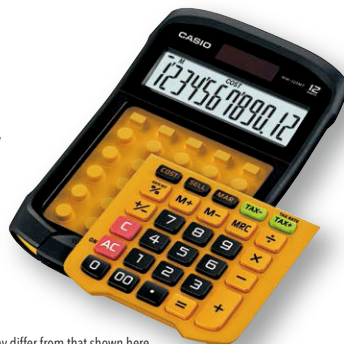

IP54-compliant water-resistance*¹ and dust-resistance*²

The calculator conforms to the IP Code, or Ingress Protection Rating, an international standard for water-resistance*¹ and dust-resistance*².

Rigorous specifications for water-resistance and dust-resistance ensure that the calculator can be safely used even in locations exposed to dust and grime.

*1 IP Code: IPX4 (Splash-proof: Water splashing from any direction has no harmful effect.)

*2 IP Code: IP5X (Dust-proof: Ingress of dust in sufficient quantity to interfere with the operation of the equipment is prevented.)

Cumple con la calificación IP54 de resistencia al agua*¹ y resistencia al polvo*²

La calculadora cumple con el código IP, o Grado de protección contra el ingreso, una norma internacional de resistencia al agua*¹ y resistencia al polvo*².

Las rigurosas especificaciones de resistencia al agua y al polvo de la calculadora aseguran una confiabilidad excepcional incluso en lugares expuestos al polvo y la suciedad.

*1 Código IP: IPX4 (A prueba de salpicaduras: Las salpicaduras de agua desde cualquier dirección no tienen efectos perjudiciales.)

*2 Código IP: IP5X (A prueba de polvo: cualquier penetración de polvo debe ser solo en una cantidad tal que no afecte el funcionamiento del equipo.)