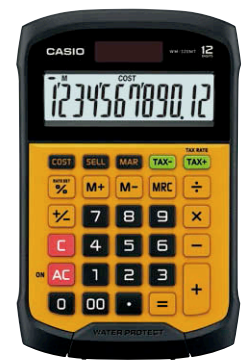

Mini Desk Type
Tipo mini de mesa
WM-320MT **12** DIGITS

Reliable & Durable